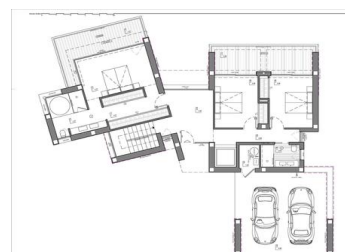

3 BEDROOM VILLA SE VENDE EN BENITACHELL - 2.421.000€

Dormitorios: 3

Construir: 222m²

Pool: Yes

Baños: 4

Parcela: 1 149m²

Referencia: 697665

Descripción

VILLA DE LUJO DE NUEVA CONSTRUCCIÓN EN CUMBRE DEL SOL

En el corazón del Residencial Cumbre del Sol, se encuentra esta villa de lujo con piscina privada.

El diseño de la villa de nueva construcción combina de forma elegante y funcional la arquitectura moderna y mediterránea. En la fachada, caracterizada por grandes formas geométricas a base de líneas diagonales, predomina el color blanco y el uso de la piedra natural le permite mimetizarse con su entorno...