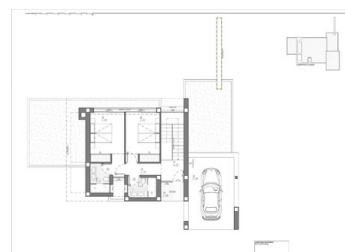

3 BEDROOM VILLA SE VENDE EN BENITACHELL - 1.745.000€

Dormitorios: 3

Construir: 181m²

Pool: Yes

Baños: 4

Parcela: 824m²

Referencia: 697662

Descripción

VILLA DE OBRA NUEVA CON VISTAS AL MAR EN CUMBRE DEL SOL

Villa de lujo de obra nueva con piscina privada y vistas al mar en el Residencial Cumbre del Sol, en Benitachell, en la Costa Blanca Norte, entre Alicante y Valencia ciudad.

Un diseño moderno y una distribución elegante y luminosa son las claves de esta villa de 3 dormitorios, todos con baño en suite, contando el dormitorio principal además con un amplio vestidor. La planta baja de esta vivienda permite ampliarla a 4 dormitorios...