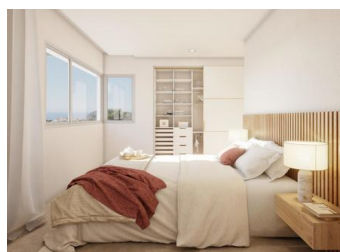

3 BEDROOM VILLA SE VENDE EN BENITACHELL - 1.150.000€

 Dormitorios: 3

 Construir: 142m²

 Pool: Yes

 Baños: 3

 Parcela: 813m²

 Referencia: 697661

Descripción

VILLA DE OBRA NUEVA CON VISTAS AL MAR EN CUMBRE DEL SOL

Una casa con un concepto claro, crear una fusión entre el interior y el exterior, consiguiendo estancias abiertas, luminosas y funcionales. El salón invade la terraza e invita a disfrutar del maravilloso clima mediterráneo, que nos regala casi 300 días de sol al año.

Concebida en módulos abiertos en forma de L, la villa abraza el jardín principal, donde una impresionante piscina infinita se funde con el mar. Un espacio abierto al...