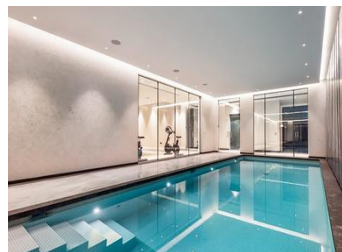

2 BEDROOM APARTAMENTO SE VENDE EN RELLEU - 124.000€

Dormitorios: 2

Construir: 78m²

Pool: Yes

Baños: 1

Parcela: 0m²

Referencia: 694959

Descripción

RESIDENCIAL DE OBRA NUEVA EN RELLEU

Residencial de obra nueva en Relleu es el lugar ideal para aquellos que quieren tener una vivienda de calidad en un lugar muy bonito y con todos los servicios al lado.

El edificio tiene 7 plantas con 2 escaleras y sus 2 ascensores. En el sótano hay 69 plazas de aparcamiento y 42 trasteros. En la planta baja está la piscina cubierta climatizada, una gran sala para uso de todos los propietarios y dos locales comerciales, en la azotea está la piscina exterior con sus terrazas.