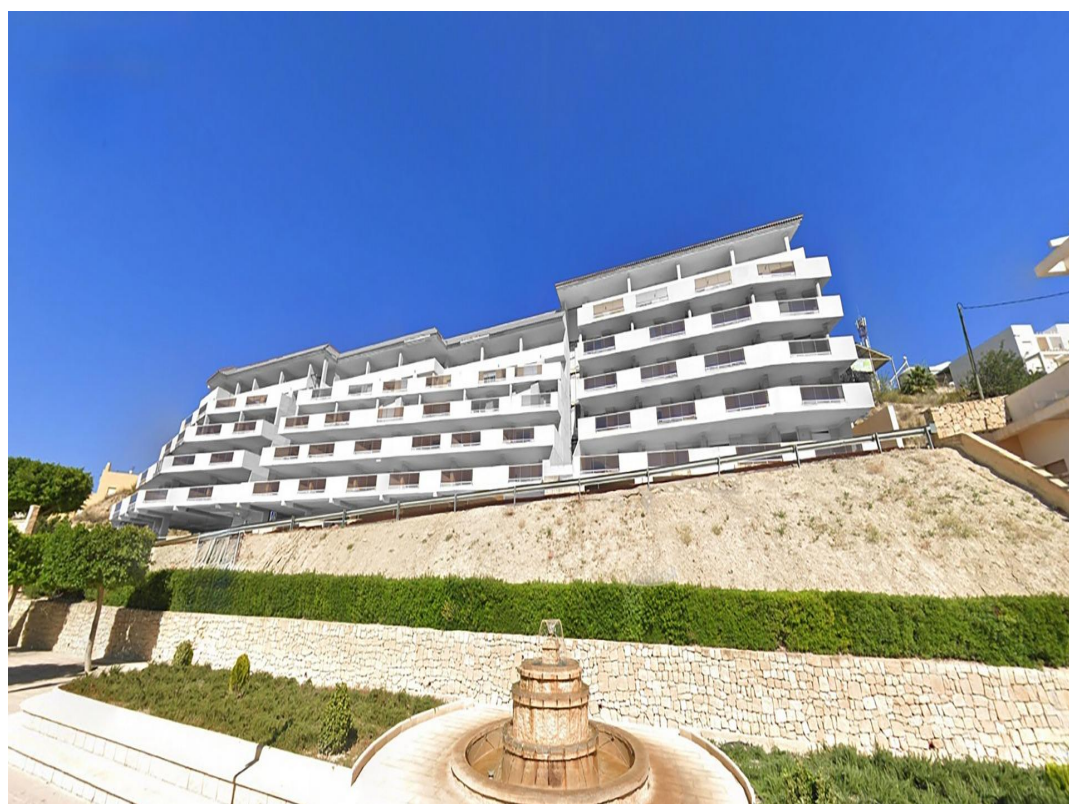

2 BEDROOM APARTAMENTO SE VENDE EN RELLEU - 124.000€

 Dormitorios: 2

 Construir: 78m²

 Pool: Yes

 Baños: 1

 Parcela: 0m²

 Referencia: 694959

Descripción

RESIDENCIAL DE OBRA NUEVA EN RELLEU

Residencial de obra nueva en Relleu es el lugar ideal para aquellos que quieren tener una vivienda de calidad en un lugar muy bonito y con todos los servicios al lado.

El edificio tiene 7 plantas con 2 escaleras y sus 2 ascensores. En el sótano hay 69 plazas de aparcamiento y 42 trasteros. En la planta baja está la piscina cubierta climatizada, una gran sala para uso de todos los propietarios y dos locales comerciales, en la azotea está la piscina exterior con sus terrazas.