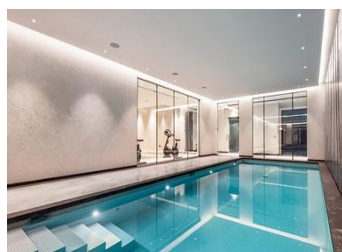

3 BEDROOM APARTAMENTO SE VENDE EN RELLEU - 214.000€

Dormitorios: 3

Construir: 142m²

Pool: Yes

Baños: 2

Parcela: 0m²

Referencia: 694957

Descripción

RESIDENCIAL DE OBRA NUEVA EN RELLEU

Residencial de obra nueva en Relleu es el lugar ideal para aquellos que quieren tener una vivienda de calidad en un lugar muy bonito y con todos los servicios al lado.

El edificio tiene 7 plantas con 2 escaleras y sus 2 ascensores. En el sótano hay 69 plazas de aparcamiento y 42 trasteros. En la planta baja está la piscina cubierta climatizada, una gran sala para uso de todos los propietarios y dos locales comerciales, en la azotea está la piscina exterior con sus terrazas.