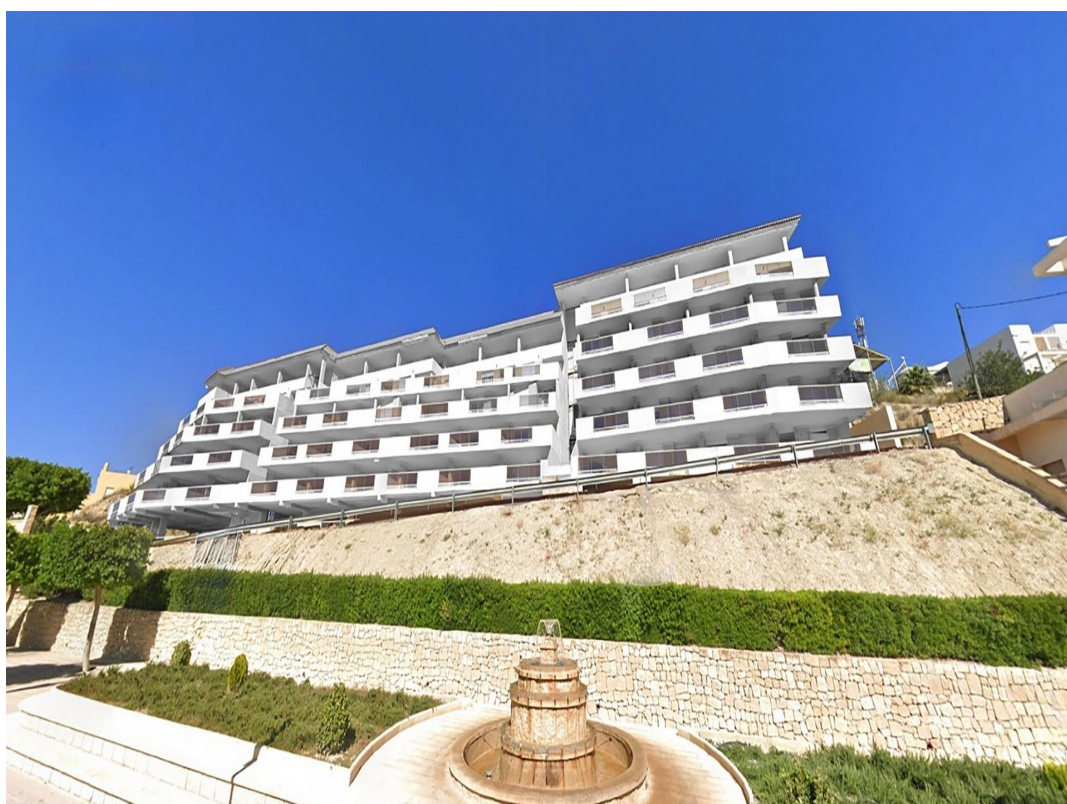

3 BEDROOM APARTAMENTO SE VENDE EN RELLEU - 214.000€

 Dormitorios: 3

 Construir: 142m²

 Pool: Yes

 Baños: 2

 Parcela: 0m²

 Referencia: 694957

Descripción

RESIDENCIAL DE OBRA NUEVA EN RELLEU

Residencial de obra nueva en Relleu es el lugar ideal para aquellos que quieren tener una vivienda de calidad en un lugar muy bonito y con todos los servicios al lado.

El edificio tiene 7 plantas con 2 escaleras y sus 2 ascensores. En el sótano hay 69 plazas de aparcamiento y 42 trasteros. En la planta baja está la piscina cubierta climatizada, una gran sala para uso de todos los propietarios y dos locales comerciales, en la azotea está la piscina exterior con sus terrazas.