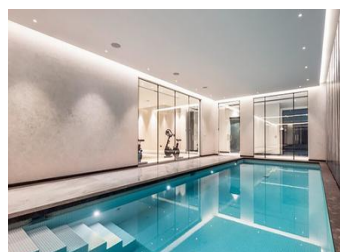

3 BEDROOM PLANTA ALTA SE VENDE EN RELLEU - 213.000€

Dormitorios: 3

Construir: 128m²

Pool: Yes

Baños: 2

Parcela: 0m²

Referencia: 694956

Descripción

RESIDENCIAL DE OBRA NUEVA EN RELLEU

Residencial de obra nueva en Relleu es el lugar ideal para aquellos que quieren tener una vivienda de calidad en un lugar muy bonito y con todos los servicios al lado.

El edificio tiene 7 plantas con 2 escaleras y sus 2 ascensores. En el sótano hay 69 plazas de aparcamiento y 42 trasteros. En la planta baja está la piscina cubierta climatizada, una gran sala para uso de todos los propietarios y dos locales comerciales, en la azotea está la piscina exterior con sus terrazas.