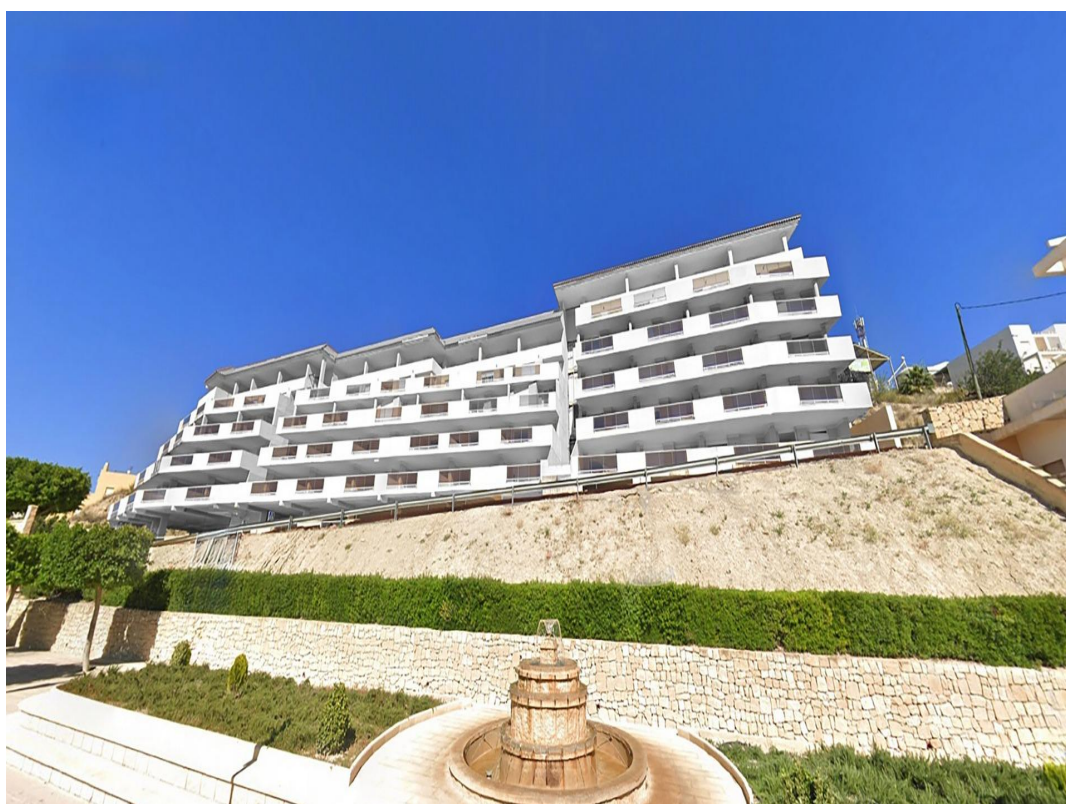

3 BEDROOM PLANTA ALTA SE VENDE EN RELLEU - 213.000€

 Dormitorios: 3

 Construir: 128m²

 Pool: Yes

 Baños: 2

 Parcela: 0m²

 Referencia: 694956

Descripción

RESIDENCIAL DE OBRA NUEVA EN RELLEU

Residencial de obra nueva en Relleu es el lugar ideal para aquellos que quieren tener una vivienda de calidad en un lugar muy bonito y con todos los servicios al lado.

El edificio tiene 7 plantas con 2 escaleras y sus 2 ascensores. En el sótano hay 69 plazas de aparcamiento y 42 trasteros. En la planta baja está la piscina cubierta climatizada, una gran sala para uso de todos los propietarios y dos locales comerciales, en la azotea está la piscina exterior con sus terrazas.