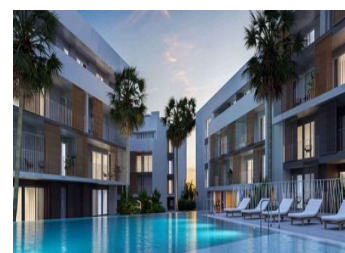

3 BEDROOM PLANTA ALTA SE VENDE EN JAVEA - 542.000€

 Dormitorios: 3

 Construir: 175m²

 Pool: Yes

 Baños: 2

 Parcela: 0m²

 Referencia: 694301

Descripción

NUEVO RESIDENCIAL EN JAVEA A 5 MINUTOS DE LA PLAYA, EL PUERTO Y EL CENTRO!!!

Nuevo residencial a pocos minutos de la playa que se compone de 58 viviendas de 2, 3 y 4 dormitorios distribuidas en planta baja con jardín, apartamentos con terraza en plantas intermedias, áticos y duplex con grandes terrazas. Además, todas las viviendas dispondrán de plaza de garaje y trastero. El conjunto residencial contará con piscina y club social.