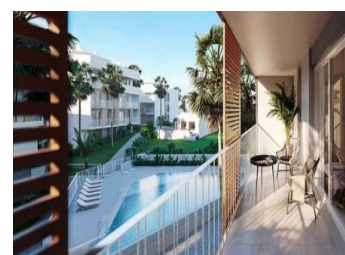

3 BEDROOM PLANTA ALTA SE VENDE EN JAVEA - 542.000€

Dormitorios: 3

Construir: 175m²

Pool: Yes

Baños: 2

Parcela: 0m²

Referencia: 694301

Descripción

NUEVO RESIDENCIAL EN JAVEA A 5 MINUTOS DE LA PLAYA, EL PUERTO Y EL CENTRO!!!

Nuevo residencial a pocos minutos de la playa que se compone de 58 viviendas de 2, 3 y 4 dormitorios distribuidas en planta baja con jardín, apartamentos con terraza en plantas intermedias, áticos y duplex con grandes terrazas. Además, todas las viviendas dispondrán de plaza de garaje y trastero. El conjunto residencial contará con piscina y club social.

Podrás configurar diferentes aspectos en la distribución, acabados y opciones extra de tu vivienda. Adapta ...