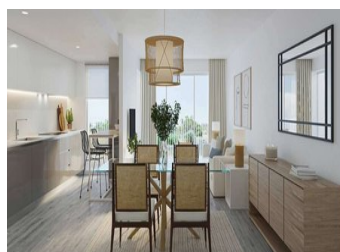

2 BEDROOM APARTAMENTO SE VENDE EN JAVEA - 297.000€

 Dormitorios: 2

 Construir: 91m²

 Pool: Yes

 Baños: 2

 Parcela: 0m²

 Referencia: 694300

Descripción

NUEVO RESIDENCIAL EN JAVEA A 5 MINUTOS DE LA PLAYA, EL PUERTO Y EL CENTRO!!!

Nuevo residencial a pocos minutos de la playa que se compone de 58 viviendas de 2, 3 y 4 dormitorios distribuidas en planta baja con jardín, apartamentos con terraza en plantas intermedias, áticos y duplex con grandes terrazas. El conjunto residencial contará con piscina y club social.

Podrás configurar diferentes aspectos en la distribución, acabados y opciones extra de tu vivienda. Adapta tu nueva casa a tus gustos y preferencias y crea el ambiente que siempre...