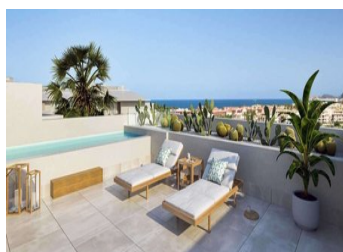

2 BEDROOM APARTAMENTO SE VENDE EN JAVEA - 297.000€

Dormitorios: 2

Construir: 91m²

Pool: Yes

Baños: 2

Parcela: 0m²

Referencia: 694300

Descripción

NUEVO RESIDENCIAL EN JAVEA A 5 MINUTOS DE LA PLAYA, EL PUERTO Y EL CENTRO!!!

Nuevo residencial a pocos minutos de la playa que se compone de 58 viviendas de 2, 3 y 4 dormitorios distribuidas en planta baja con jardín, apartamentos con terraza en plantas intermedias, áticos y duplex con grandes terrazas. El conjunto residencial contará con piscina y club social.

Podrás configurar diferentes aspectos en la distribución, acabados y opciones extra de tu vivienda. Adapta tu nueva casa a tus gustos y preferencias y crea el ambiente que siempre...