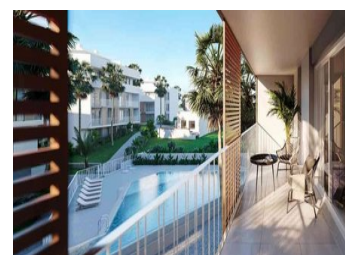

2 BEDROOM APARTAMENTO SE VENDE EN JAVEA - 297.000€

Dormitorios: 2

Construir: 91m²

Pool: Yes

Baños: 2

Parcela: 0m²

Referencia: 694300

Descripción

NUEVO RESIDENCIAL EN JAVEA A 5 MINUTOS DE LA PLAYA, EL PUERTO Y EL CENTRO!!!

Nuevo residencial a pocos minutos de la playa que se compone de 58 viviendas de 2, 3 y 4 dormitorios distribuidas en planta baja con jardín, apartamentos con terraza en plantas intermedias, áticos y duplex con grandes terrazas. El conjunto residencial contará con piscina y club social.

Podrás configurar diferentes aspectos en la distribución, acabados y opciones extra de tu vivienda. Adapta tu nueva casa a tus gustos y preferencias y crea el ambiente que siempre...