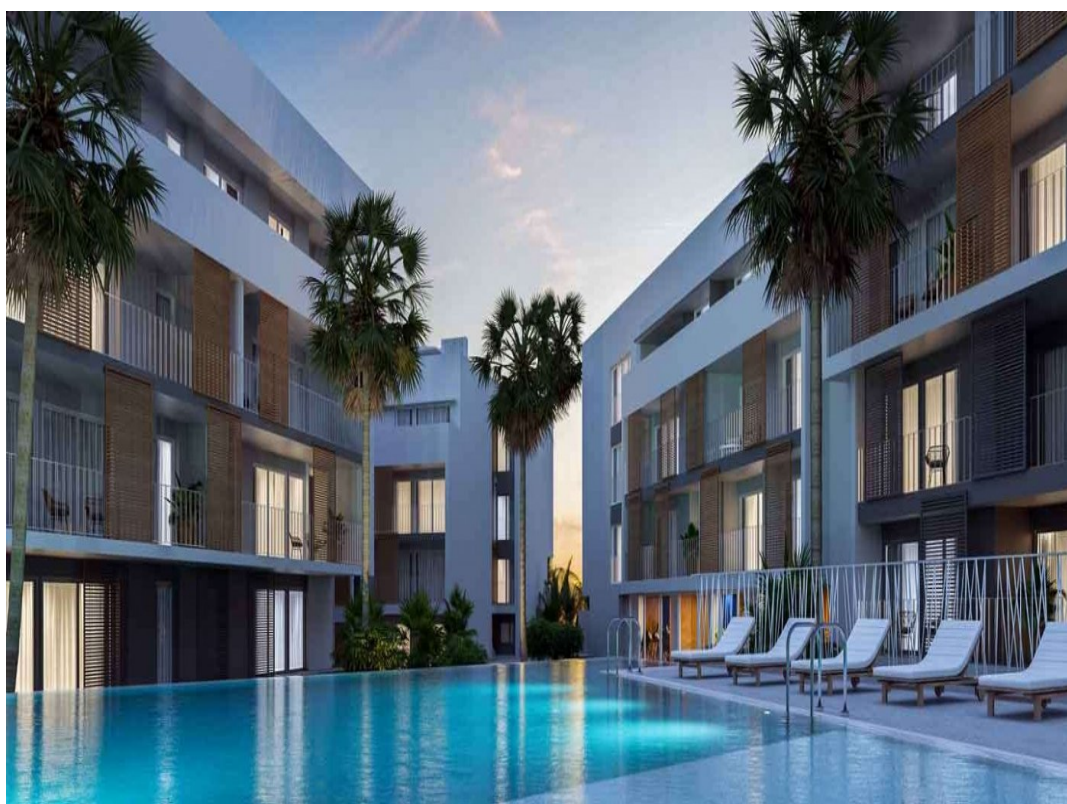

2 BEDROOM APARTAMENTO SE VENDE EN JAVEA - 297.000€

 Dormitorios: 2

 Construir: 91m²

 Pool: Yes

 Baños: 2

 Parcela: 0m²

 Referencia: 694300

Descripción

NUEVO RESIDENCIAL EN JAVEA A 5 MINUTOS DE LA PLAYA, EL PUERTO Y EL CENTRO!!!

Nuevo residencial a pocos minutos de la playa que se compone de 58 viviendas de 2, 3 y 4 dormitorios distribuidas en planta baja con jardín, apartamentos con terraza en plantas intermedias, áticos y duplex con grandes terrazas. El conjunto residencial contará con piscina y club social.