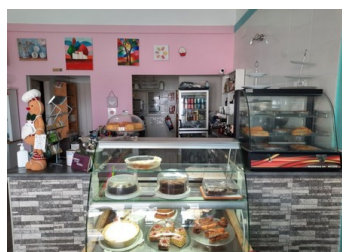

COMERCIAL SE VENDE EN VILLAMARTIN - 115.000€

Dormitorios: 0

Construir: 40m²

Pool: No

Baños: 0

Parcela: m²

Referencia: 691352

Descripción

Propiedad comercial. Esta propiedad comercial se encuentra en el centro comercial de Los Dolses. El local actúa como una cafetería, pero se puede transformar fácilmente para otros fines.

Hay una amplia terraza con vistas al mar con un toldo para crear sombra. En el interior encontramos una habitación para unas 20 a 30 personas, una cocina, trastero y aseos. Por favor, póngase en contacto con nosotros para obtener más información o una visita.