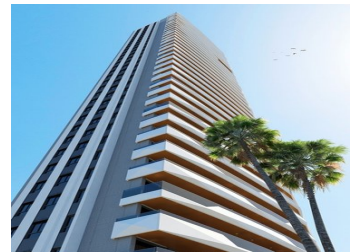

2 BEDROOM APARTAMENTO SE VENDE EN BENIDORM - 690.000€

 Dormitorios: 2

 Construir: 80m²

 Pool: Yes

 Baños: 2

 Parcela: 0m²

 Referencia: 683209

Descripción

RESIDENCIAL DE OBRA NUEVA EN PLAYA PONIENTE DE BENIDORM!!!

Nuevo residencial vistas al mar con 220 viviendas de 2, 3 y 4 dormitorios en una torre de cristal con espaciosa terrazas con vistas.

Equipamiento :