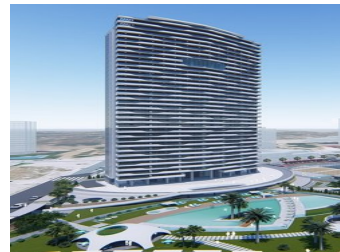

2 BEDROOM APARTAMENTO SE VENDE EN BENIDORM - 690.000€

 Dormitorios: 2

 Construir: 80m²

 Pool: Yes

 Baños: 2

 Parcela: 0m²

 Referencia: 683209

Descripción

RESIDENCIAL DE OBRA NUEVA EN PLAYA PONIENTE DE BENIDORM!!!

Nuevo residencial vistas al mar con 220 viviendas de 2, 3 y 4 dormitorios en una torre de cristal con espaciosa terrazas con vistas.

Equipamiento :