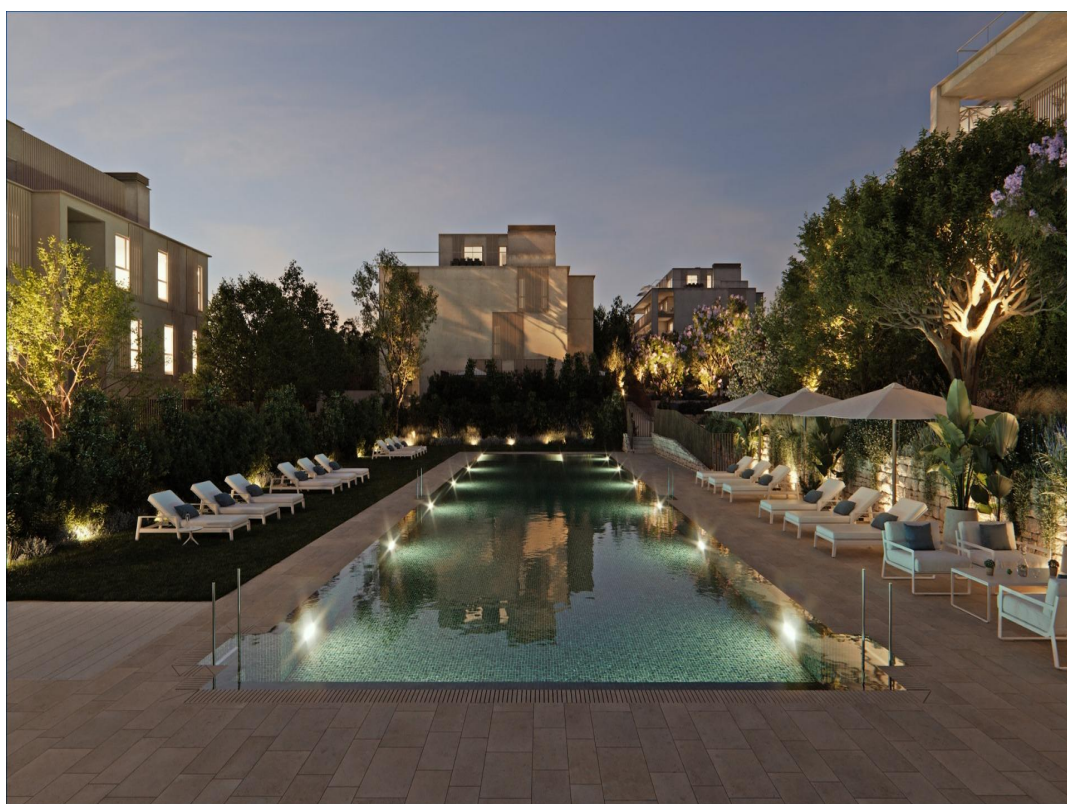

### Descripción

RESIDENCIAL DE OBRA NUEVA EN GODELLA, VALENCIA

¡Confort con calidades de primera!

Residencial de obra nueva compuesto por 5 edificios con 20 viviendas de 2, 3 y 4 dormitorios, 2 baños, cocina americana con amplio salón, armarios empotrados, terraza.

En su nuevo hogar disfrutará de amplios jardines, zonas deportivas y espectaculares piscinas.

Cada edificio tiene su propio garaje y trasteros.

Instalaciones:

Parking comunitario.

Instalaciones deportivas.

Pádel.

Piscina para niños y adultos.

Sala polivalente y club social...