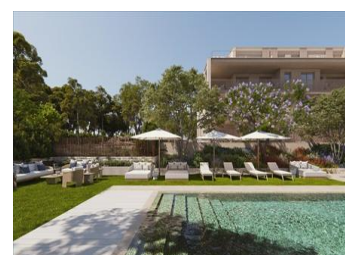

### Descripción

RESIDENCIAL DE OBRA NUEVA EN GODELLA, VALENCIA

¡Confort con calidades de primera!

Residencial de obra nueva compuesto por 5 edificios con 20 viviendas de 2, 3 y 4 dormitorios, 2 baños, cocina americana con amplio salón, armarios empotrados, terraza.

En su nuevo hogar disfrutará de amplios jardines, zonas deportivas y espectaculares piscinas.

Cada edificio tiene su propio garaje y trasteros.

Instalaciones:

Parking comunitario.

Instalaciones deportivas.

Pádel.

Piscina para niños y adultos.

Sala polivalente y club social...