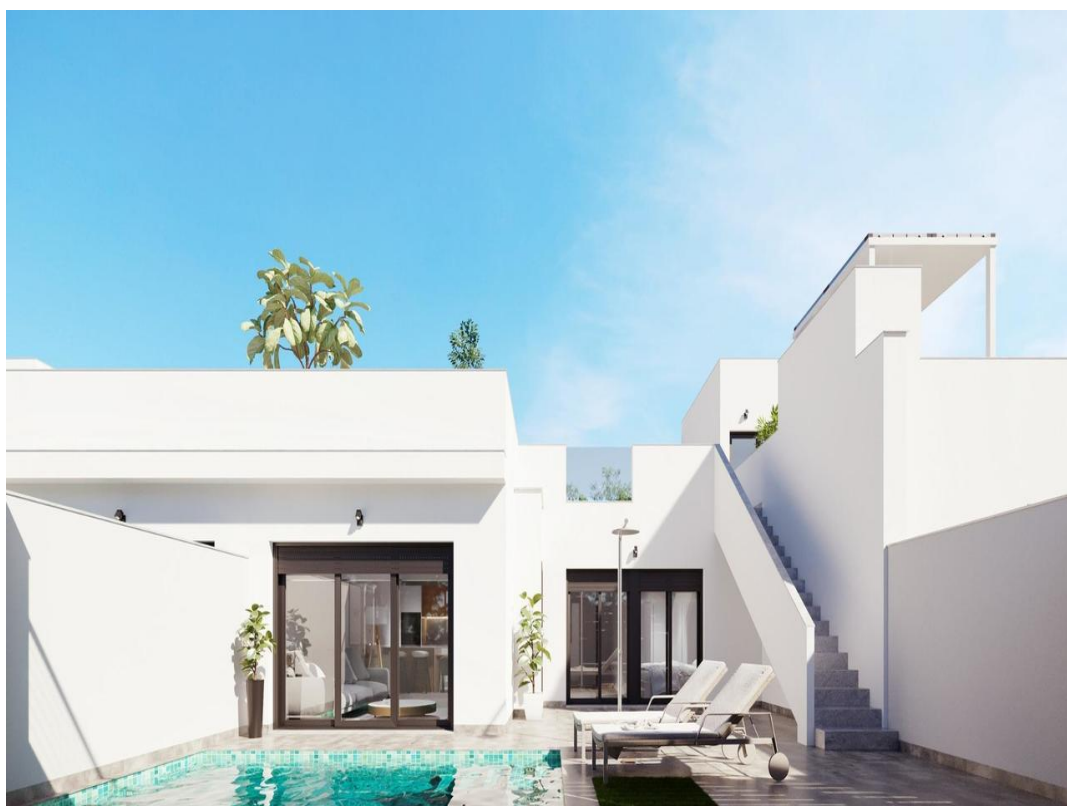

Pool: Yes

Bathrooms: 2

Plot: 135m²

Ref: 688900

Property Description

RESIDENCIAL DE OBRA NUEVA EN TORRE-PACHECO

Promoción de obra nueva de 8 adosados y quads situada en Torre-Pacheco.

Viviendas modernas de 2 dormitorios y 2 baños, cocina americana con salón, armarios empotrados, terraza, solarium privado, jardín con piscina y plaza de garaje.