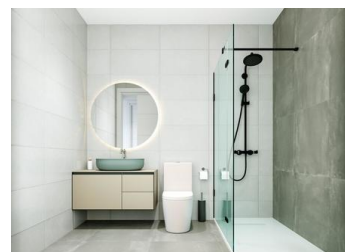

Pool: Yes

Bathrooms: 2

Plot: 135m²

Ref: 688900

Property Description

RESIDENCIAL DE OBRA NUEVA EN TORRE-PACHECO

Promoción de obra nueva de 8 adosados y quads situada en Torre-Pacheco.

Viviendas modernas de 2 dormitorios y 2 baños, cocina americana con salón, armarios empotrados, terraza, solarium privado, jardín con piscina y plaza de garaje.