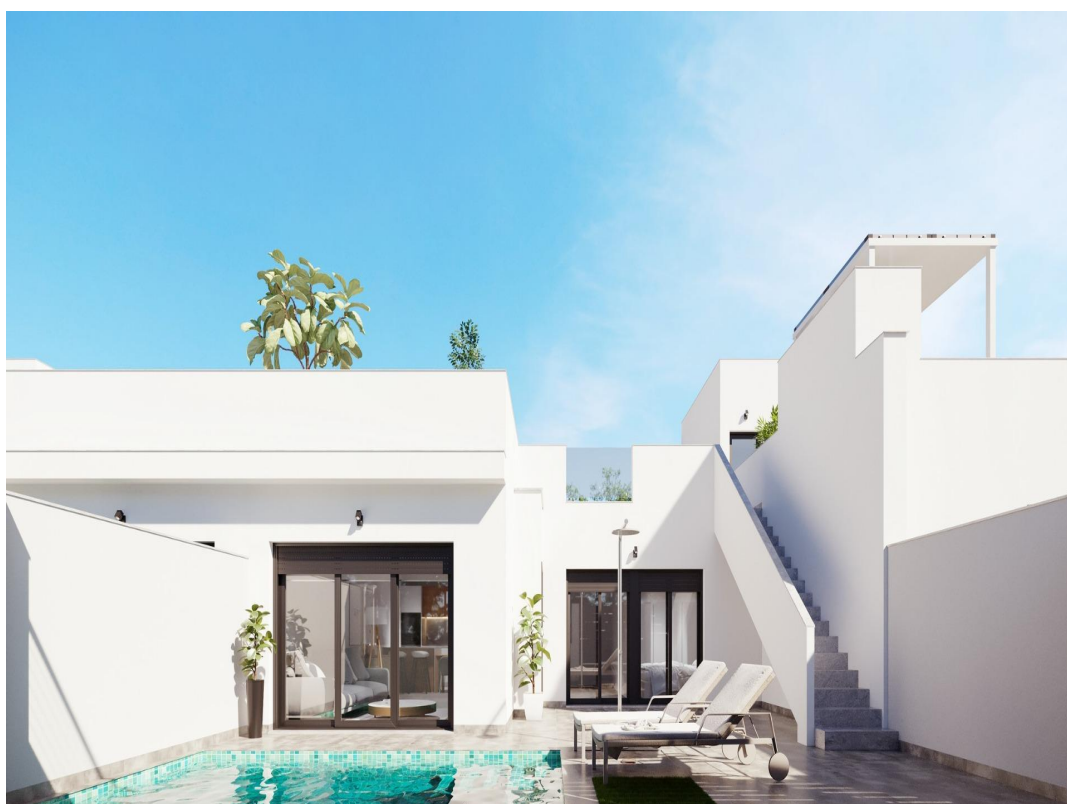

## 2 BEDROOM ADOSADO SE VENDE EN TORRE PACHECO - 259.900€

 Dormitorios: 2

 Construir: 76m<sup>2</sup>

 Pool: Yes

 Baños: 2

 Parcela: 135m<sup>2</sup>

 Referencia: 688830

#### RESIDENCIAL DE OBRA NUEVA EN TORRE-PACHECO

Promoción de obra nueva de 8 adosados y quads situada en Torre-Pacheco.

Viviendas modernas de 2 dormitorios y 2 baños, cocina americana con salón, armarios empotrados, terraza, solarium privado, jardín con piscina y plaza de garaje.