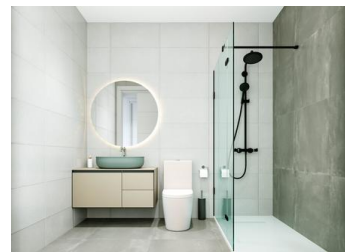

2 BEDROOM ADOSADO SE VENDE EN TORRE PACHECO - 259.900€

Dormitorios: 2

Construir: 76m²

Pool: Yes

Baños: 2

Parcela: 135m²

Referencia: 688830

Descripción

RESIDENCIAL DE OBRA NUEVA EN TORRE-PACHECO

Promoción de obra nueva de 8 adosados y quads situada en Torre-Pacheco.

Viviendas modernas de 2 dormitorios y 2 baños, cocina americana con salón, armarios empotrados, terraza, solarium privado, jardín con piscina y plaza de garaje.

Estas exclusivas viviendas están diseñadas con interiores elegantes y funcionales, cocinas totalmente equipadas, electrodomésticos incluidos. Los baños disponen de mueble con lavabo y luz...