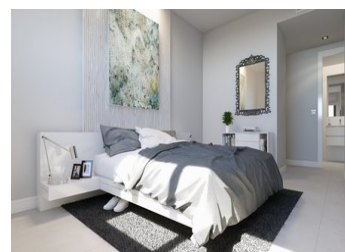

2 BEDROOM PLANTA ALTA SE VENDE EN ORIHUELA COSTA - 374.500€

 Dormitorios: 2

 Construir: 92m²

 Pool: Yes

 Baños: 2

 Parcela: 0m²

 Referencia: 682598

Descripción

NUEVO RESIDENCIAL DE LUJO EN CAMPOAMOR!!!

Imagina un lugar donde el mar y la naturaleza se convierten en protagonistas de una increíble historia: la tuya. Imagina un entorno donde poder dar rienda suelta a tu imaginación y vivir mil aventuras por tierra y mar. ¡Bienvenido a este nuevo Residencial en Campoamor, el hogar donde podrás vivir la vida que siempre has soñado con el más bello horizonte de fondo: el Mediterráneo.

Tú eliges la vivienda que mejor se adapta a ti: apartamentos de 2 o 3 dormitorios, áticos con solárium privados o

plantas bajas con jardines privados. Todas ellas disponen de grandes terrazas...