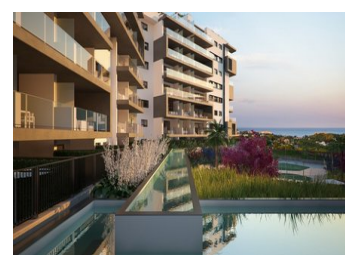

2 BEDROOM PLANTA ALTA SE VENDE EN ORIHUELA COSTA - 374.500€

 Dormitorios: 2

 Construir: 92m²

 Pool: Yes

 Baños: 2

 Parcela: 0m²

 Referencia: 682598

Descripción

NUEVO RESIDENCIAL DE LUJO EN CAMPOAMOR!!!

Imagina un lugar donde el mar y la naturaleza se convierten en protagonistas de una increíble historia: la tuya. Imagina un entorno donde poder dar rienda suelta a tu imaginación y vivir mil aventuras por tierra y mar. ¡Bienvenido a este nuevo Residencial en Campoamor, el hogar donde podrás vivir la vida que siempre has soñado con el más bello horizonte de fondo: el Mediterráneo.