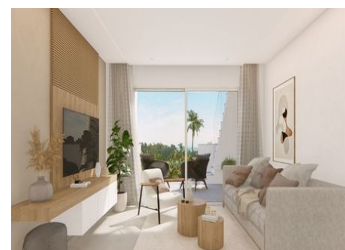

2 BEDROOM PLANTA ALTA SE VENDE EN GUARDAMAR DEL SEGURA - 370.000€

 Dormitorios: 2

 Construir: 77m²

 Pool: Yes

 Baños: 2

 Parcela: 0m²

 Referencia: 686801

Descripción

RESIDENCIAL DE OBRA NUEVA EN EL RASO, GUARDAMAR DEL SEGURA

Complejo residencial privado de apartamentos de obra nueva en El Raso, Guardamar del Segura.

Complejo formado por 135 viviendas de 2 ó 3 dormitorios en bloques de 3 ó 5 plantas más solarium, diseñadas de forma minimalista y con altos estándares de calidad, su moderna arquitectura armoniza con nuestros amplios

espacios abiertos, naturaleza y piscinas, ofreciendo un ambiente único y tranquilo.

Precioso conjunto residencial, que incluye una zona acristalada de