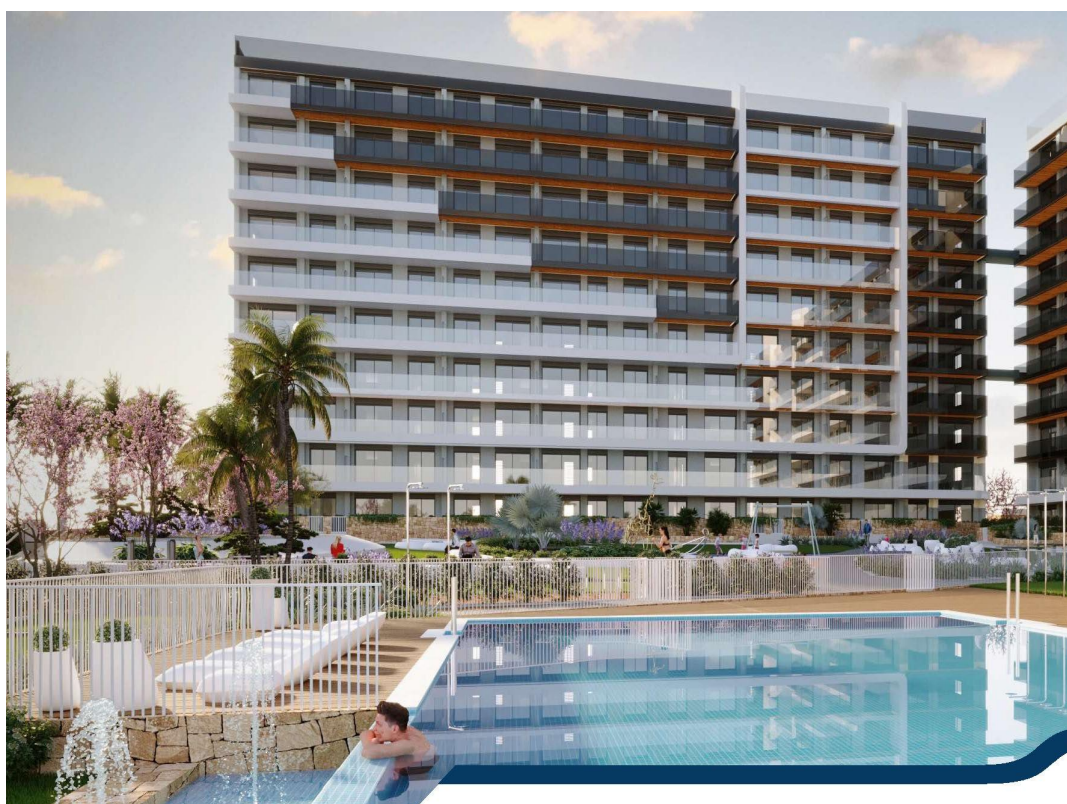

2 BEDROOM APARTAMENTO SE VENDE EN TORREVIEJA - 304.000€

 Dormitorios: 2

 Construir: 71m²

 Pool: Yes

 Baños: 2

 Parcela: 0m²

 Referencia: 682141

Descripción

COMPLEJO RESIDENCIAL DE OBRA NUEVA EN PUNTA PRIMA

Complejo residencial de obra nueva de 220 apartamentos en Punta Prima, Torrevieja.

Apartamentos de 2 y 3 dormitorios y 2 baños, cocina americana con salón, armarios empotrados, todos ellos con amplias terrazas.

Bajos con jardín y áticos con solarium.

Todas las viviendas se entregan con plaza de garaje subterránea.

El residencial dispone de zonas ajardinadas con piscinas y pista de pádel. Los niños pueden disfrutar de su propia piscina infantil, así como de una zona de juegos infantiles...