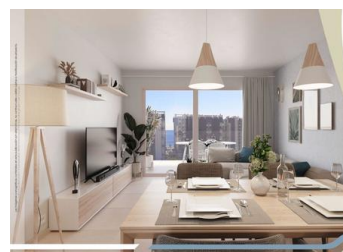

2 BEDROOM APARTAMENTO SE VENDE EN TORREVIEJA - 304.000€

Dormitorios: 2

Construir: 71m²

Pool: Yes

Baños: 2

Parcela: 0m²

Referencia: 682141

Descripción

COMPLEJO RESIDENCIAL DE OBRA NUEVA EN PUNTA PRIMA

Complejo residencial de obra nueva de 220 apartamentos en Punta Prima, Torrevieja.

Apartamentos de 2 y 3 dormitorios y 2 baños, cocina americana con salón, armarios empotrados, todos ellos con amplias terrazas.

Bajos con jardín y áticos con solarium.