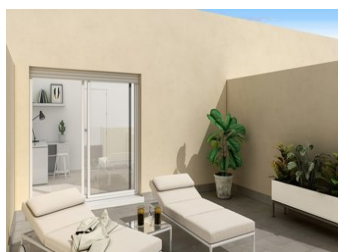

3 BEDROOM ADOSADO SE VENDE EN MAR MENOR - 285.632€

 Dormitorios: 3

 Construir: 109m²

 Pool: Yes

 Baños: 2

 Parcela: 26m²

 Referencia: 682980

Descripción

HERMOSAS CASAS ADOSADAS EN LA MANGA

Este residencial se encuentra en el km 14 de La Manga en una parcela única, en primera línea del canal Estacio y a tan solo 50 metros del Mar Mediterráneo. Inmejorable por su situación, a tan solo 800 metros del puerto de Tomás Maestre, donde encontraremos una selecta zona de ocio con bares, cafeterías, restaurantes, tiendas, supermercados, farmacias, bancos, etc. Este proyecto cuenta con 28 magníficos dúplex de 2 y 3 dormitorios. En Residencial se han diseñado las viviendas, para aprovechar cada rincón de la casa, así como el cuidado en la elección de los materiales...