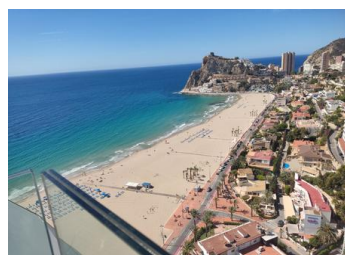

Descripción

NUEVO COMPLEJO RESIDENCIAL DE LUJO EN PRIMERA LINEA EN BENIDORM

Un Nuevo icono de futuro en Benidorm Skyline que se entregará dentro de 3 años.

Complejo Residencial y Hotelero de Lujo en Primera Línea de Benidorm de nueva construcción con apartamentos de 1,2 y 3 dormitorios con magníficas vistas al mar.

Moderno edificio de más de 44 plantas, 158 metros de altura, más de 200 apartamentos y un exclusivo hotel, en la