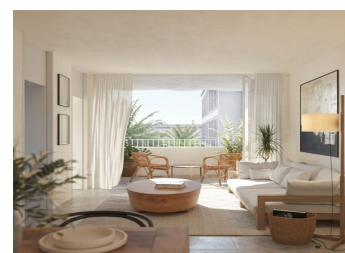

2 BEDROOM PLANTA ALTA SE VENDE EN TORREVIEJA - 455.950€

Dormitorios: 2

Construir: 151m²

Pool: Yes

Baños: 1

Parcela: 0m²

Referencia: 682359

Descripción

APARTAMENTOS DE NUEVA CONSTRUCCIÓN CERCA DE LA PLAYA EN TORREVIEJA

Apartamentos de obra nueva con una de las mejores ubicaciones que se pueden encontrar, situados a 50 metros de la playa de Los Locos.

El residencial cuenta con 22 apartamentos de 2 y 3 dormitorios y 2 baños, salón abierto con amplia distribución, grandes ventanales, cocina equipada con electrodomésticos de primeras marcas y armarios empotrados, baños totalmente equipados con suelo radiante.

Complejo residencial de nueva construcción con diseño moderno y acabados de alta calidad cuenta con una bonita piscina comun...