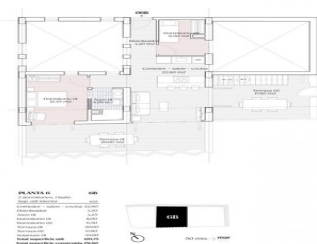

2 BEDROOM PLANTA ALTA SE VENDE EN TORREVIEJA - 455.950€

Dormitorios: 2

Construir: 151m²

Pool: Yes

Baños: 1

Parcela: 0m²

Referencia: 682359

Descripción

APARTAMENTOS DE NUEVA CONSTRUCCIÓN CERCA DE LA PLAYA EN TORREVIEJA

Apartamentos de obra nueva con una de las mejores ubicaciones que se pueden encontrar, situados a 50 metros de la playa de Los Locos.

El residencial cuenta con 22 apartamentos de 2 y 3 dormitorios y 2 baños, salón abierto con amplia distribución, grandes ventanales, cocina equipada con electrodomésticos de primeras marcas y armarios empotrados, baños totalmente equipados con suelo radiante.

Complejo residencial de nueva construcción con diseño moderno y acabados de alta calidad cuenta con una bonita piscina comun...