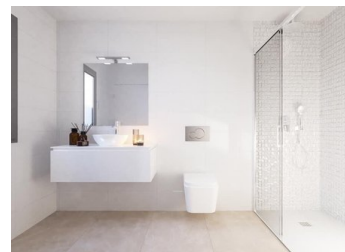

2 BEDROOM ADOSADO SE VENDE EN TORRE PACHECO - 220.000€

Dormitorios: 2

Construir: 97m²

Pool: No

Baños: 2

Parcela: 42m²

Referencia: 682347

Descripción

VIVIENDAS DE NUEVA CONSTRUCCIÓN EN TORRE-PACHECO

Complejo de nueva construcción de 2 villas adosadas estilo bungalow en esquina y 2 adosados situados en Torre Pacheco, Costa Cálida, España.

Propiedades de diseño a estrenar con fabulosas terrazas en la azotea con cocina exterior, barbacoa y aseo.

Interiores de lujo y los mejores accesorios.