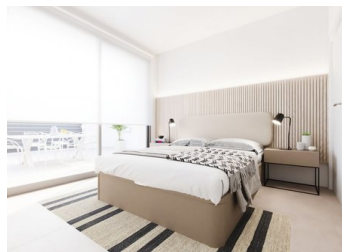

2 BEDROOM ADOSADO SE VENDE EN TORRE PACHECO - 220.000€

Dormitorios: 2

Construir: 97m²

Pool: No

Baños: 2

Parcela: 42m²

Referencia: 682347

Descripción

VIVIENDAS DE NUEVA CONSTRUCCIÓN EN TORRE-PACHECO

Complejo de nueva construcción de 2 villas adosadas estilo bungalow en esquina y 2 adosados situados en Torre Pacheco, Costa Cálida, España.

Propiedades de diseño a estrenar con fabulosas terrazas en la azotea con cocina exterior, barbacoa y aseo.

Interiores de lujo y los mejores accesorios.