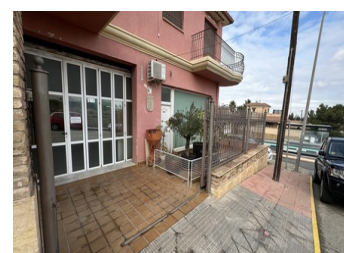

COMERCIAL SE VENDE EN SAN MIGUEL DE SALINAS - 500.000€

 Dormitorios: 0

 Construir: 930m²

 Pool:

 Baños: 0

 Parcela: 1200m²

 Referencia:

Descripción