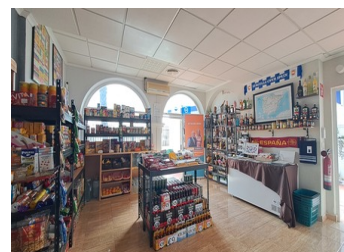

COMERCIAL SE VENDE EN TORREVIEJA - 52.000€

 Dormitorios: 0

 Construir: 120m²

 Pool:

 Baños: 1

 Parcela: m²

 Referencia:

Descripción