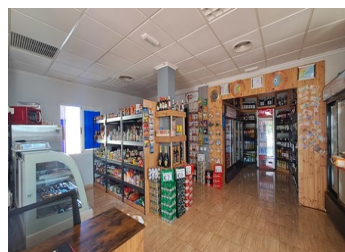

COMERCIAL SE VENDE EN TORREVIEJA - 52.000€

 Dormitorios: 0

 Construir: 120m²

 Pool:

 Baños: 1

 Parcela: m²

 Referencia:

Descripción