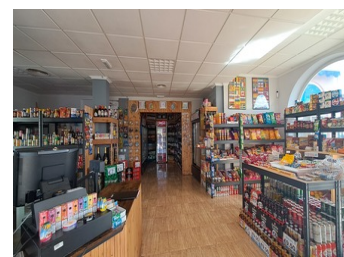

COMERCIAL SE VENDE EN TORREVIEJA - 52.000€

 Dormitorios: 0

 Construir: 120m²

 Pool:

 Baños: 1

 Parcela: m²

 Referencia:

Descripción