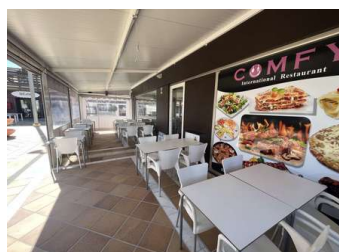

COMERCIAL SE VENDE EN DEHESA DE CAMPOAMOR - 169.000€

 Dormitorios: 0

 Construir: 66m²

 Pool: No

 Baños: 0

 Parcela: 80m²

 Referencia: 655767

Descripción