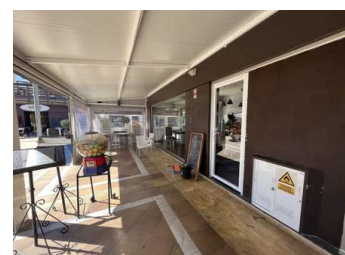

COMERCIAL SE VENDE EN DEHESA DE CAMPOAMOR - 169.000€

 Dormitorios: 0

 Construir: 66m²

 Pool: No

 Baños: 0

 Parcela: 80m²

 Referencia: 655767

Descripción