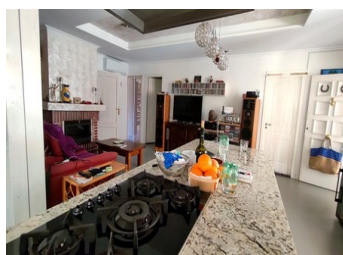

### Descripción

Se vende una gran finca en la montaña cerca de Crevillente. A 4 km de Crevillente, a 30 km del mar y a 30 km del aeropuerto. En una situación absolutamente tranquila. La Finca se caracteriza por su infraestructura y condiciones. Es adecuada para una familia grande y/o varias generaciones. Además de la casa principal con una gran cocina, 3 dormitorios, un trastero y un baño grande y pequeño, la terraza grande y acristalada de 64 m<sup>2</sup> invita a reunirse. Hay una bodega. Un sistema solar con almacenamiento de calor proporciona un clima agradable en invierno. 5 aparatos de aire acondicionado para refrescar la casa en verano...