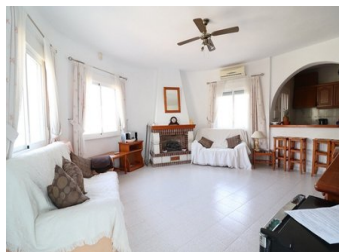

4 BEDROOM VILLA SE VENDE EN TORREVIEJA - 275.000€

Dormitorios: 4

Construir: 134m²

Pool: Yes

Baños: 2

Parcela: 500m²

Referencia: 639655

Descripción

El Chaparral, Chalet independiente con 500 mts de parcela y entrada para coche, una vivienda en una sola planta de 134 m² con 4 dormitorios, 2 baños, amplio salón comedor con chimenea, cocina americana, terraza, piscina 8 x 3, zona de barbacoa, aire acondicionado, la vivienda se vende amueblada.