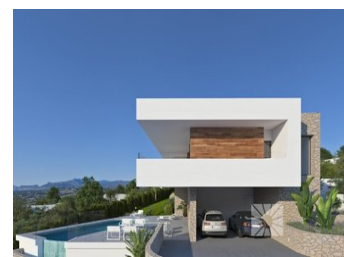

3 BEDROOM VILLA SE VENDE EN BENITACHELL - 1.922.000€

 Dormitorios: 3

 Construir: 183m²

 Pool: Yes

 Baños: 4

 Parcela: 963m²

 Referencia:

Descripción

VILLA MODERNA DE LUJO EN VENTA EN CUMBRES DEL SOL

En Residential Resort Cumbre del Sol es donde encontramos esta maravillosa villa, más exactamente en la parte de la urbanización Jazmines, una zona exclusiva que destaca por sus vistas al mar, su infraestructura de alto nivel, y porque está formada por grandes villas de lujo. .

Esta villa está construida en dos plantas, la entrada principal está en la planta superior, con dos alas claramente

definidas. A mano derecha tenemos la zona de descanso, donde se ubican los 3 dormitorios. Uno de l...