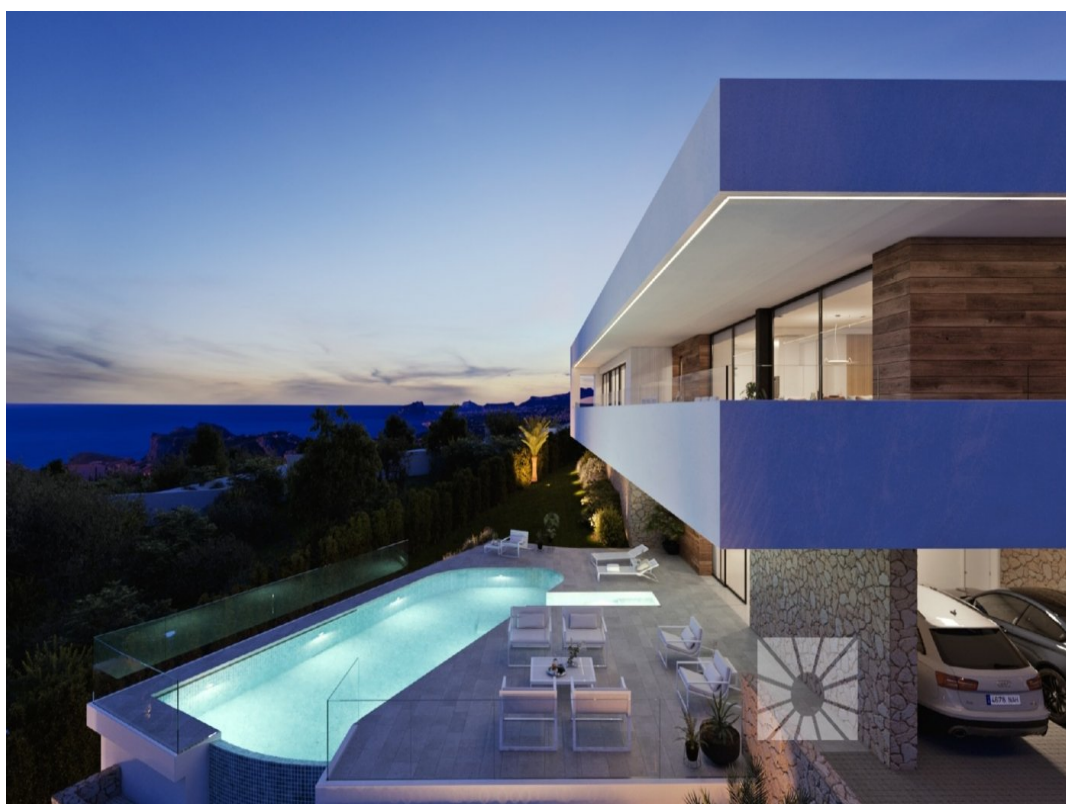

3 BEDROOM VILLA SE VENDE EN BENITACHELL - 1.922.000€

 Dormitorios: 3

 Construir: 183m²

 Pool: Yes

 Baños: 4

 Parcela: 963m²

 Referencia:

Descripción

VILLA MODERNA DE LUJO EN VENTA EN CUMBRES DEL SOL

En Residential Resort Cumbre del Sol es donde encontramos esta maravillosa villa, más exactamente en la parte de la urbanización Jazmines, una zona exclusiva que destaca por sus vistas al mar, su infraestructura de alto nivel, y porque está formada por grandes villas de lujo. .

Esta villa está construida en dos plantas, la entrada principal está en la planta superior, con dos alas claramente

definidas. A mano derecha tenemos la zona de descanso, donde se ubican los 3 dormitorios. Uno de l...