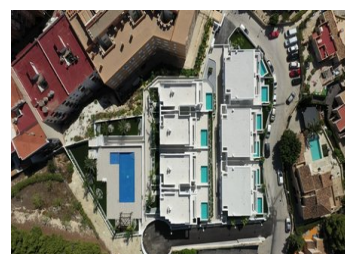

3 BEDROOM ADOSADO SE VENDE EN CALPE - 795.000€

Dormitorios: 3

Construir: 150m²

Pool: Yes

Baños: 4

Parcela: 189m²

Referencia:

Descripción

ADOSADOS DE NUEVA CONSTRUCCIÓN EN CALPE

Adosados de lujo de nueva construcción en Calpe con vistas panorámicas al mar y al Peñón de Ifach. Residencial situado a 500m de la playa del Arenal Bol y a 300m del centro de Calpe. Son viviendas muy luminosas por sus grandes ventanales. Acabados de alta calidad.

Los adosados tienen 2 plantas de vivienda y un sótano con amplio garaje para 2 vehículos.