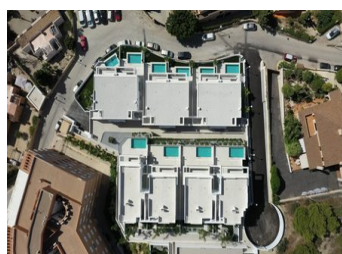

3 BEDROOM ADOSADO SE VENDE EN CALPE - 795.000€

Dormitorios: 3

Construir: 150m²

Pool: Yes

Baños: 4

Parcela: 189m²

Referencia:

Descripción

ADOSADOS DE NUEVA CONSTRUCCIÓN EN CALPE

Adosados de lujo de nueva construcción en Calpe con vistas panorámicas al mar y al Peñón de Ifach. Residencial situado a 500m de la playa del Arenal Bol y a 300m del centro de Calpe. Son viviendas muy luminosas por sus grandes ventanales. Acabados de alta calidad.

Los adosados tienen 2 plantas de vivienda y un sótano con amplio garaje para 2 vehículos.