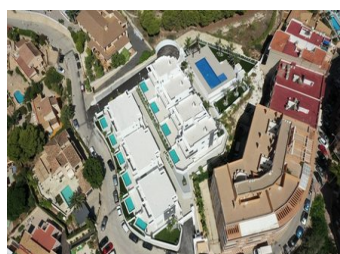

3 BEDROOM ADOSADO SE VENDE EN CALPE - 795.000€

Dormitorios: 3

Construir: 150m²

Pool: Yes

Baños: 4

Parcela: 189m²

Referencia:

Descripción

ADOSADOS DE NUEVA CONSTRUCCIÓN EN CALPE

Adosados de lujo de nueva construcción en Calpe con vistas panorámicas al mar y al Peñón de Ifach. Residencial situado a 500m de la playa del Arenal Bol y a 300m del centro de Calpe. Son viviendas muy luminosas por sus grandes ventanales. Acabados de alta calidad.

Los adosados tienen 2 plantas de vivienda y un sótano con amplio garaje para 2 vehículos.