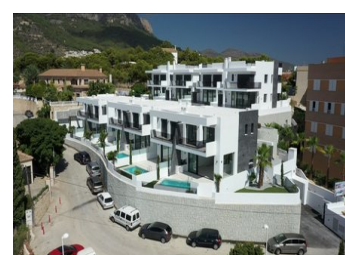

3 BEDROOM ADOSADO SE VENDE EN CALPE - 795.000€

 Dormitorios: 3

 Construir: 150m²

 Pool: Yes

 Baños: 4

 Parcela: 189m²

 Referencia:

Descripción

ADOSADOS DE NUEVA CONSTRUCCIÓN EN CALPE

Adosados de lujo de nueva construcción en Calpe con vistas panorámicas al mar y al Peñón de Ifach. Residencial situado a 500m de la playa del Arenal Bol y a 300m del centro de Calpe. Son viviendas muy luminosas por sus grandes ventanales. Acabados de alta calidad.

Los adosados tienen 2 plantas de vivienda y un sótano con amplio garaje para 2 vehículos.

Los adosados constan de vestíbulo, salón comedor, cocina abierta, 3 dormitorios, uno de ellos con baño, baño independiente, escalera interior, aseo, lavadero, porche, acceso, terraza lateral, escalera, terraza interior y dos t...