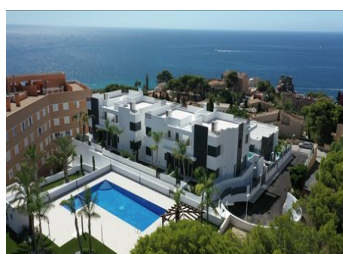

3 BEDROOM ADOSADO SE VENDE EN CALPE - 795.000€

 Dormitorios: 3

 Construir: 150m²

 Pool: Yes

 Baños: 4

 Parcela: 189m²

 Referencia:

Descripción

ADOSADOS DE NUEVA CONSTRUCCIÓN EN CALPE

Adosados de lujo de nueva construcción en Calpe con vistas panorámicas al mar y al Peñón de Ifach. Residencial situado a 500m de la playa del Arenal Bol y a 300m del centro de Calpe. Son viviendas muy luminosas por sus grandes ventanales. Acabados de alta calidad.

Los adosados tienen 2 plantas de vivienda y un sótano con amplio garaje para 2 vehículos.

Los adosados constan de vestíbulo, salón comedor, cocina abierta, 3 dormitorios, uno de ellos con baño, baño independiente, escalera interior, aseo, lavadero, porche, acceso, terraza lateral, escalera, terraza interior y dos t...