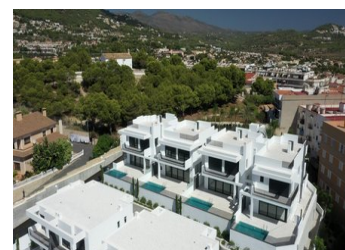

3 BEDROOM ADOSADO SE VENDE EN CALPE - 795.000€

 Dormitorios: 3

 Construir: 150m²

 Pool: Yes

 Baños: 4

 Parcela: 189m²

 Referencia:

Descripción

ADOSADOS DE NUEVA CONSTRUCCIÓN EN CALPE

Adosados de lujo de nueva construcción en Calpe con vistas panorámicas al mar y al Peñón de Ifach. Residencial situado a 500m de la playa del Arenal Bol y a 300m del centro de Calpe. Son viviendas muy luminosas por sus grandes ventanales. Acabados de alta calidad.

Los adosados tienen 2 plantas de vivienda y un sótano con amplio garaje para 2 vehículos.

Los adosados constan de vestíbulo, salón comedor, cocina abierta, 3 dormitorios, uno de ellos con baño, baño independiente, escalera interior, aseo, lavadero, porche, acceso, terraza lateral, escalera, terraza interior y dos t...