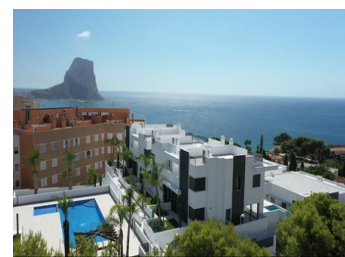

3 BEDROOM ADOSADO SE VENDE EN CALPE - 795.000€

Dormitorios: 3

Construir: 150m²

Pool: Yes

Baños: 4

Parcela: 189m²

Referencia:

Descripción

ADOSADOS DE NUEVA CONSTRUCCIÓN EN CALPE

Adosados de lujo de nueva construcción en Calpe con vistas panorámicas al mar y al Peñón de Ifach. Residencial situado a 500m de la playa del Arenal Bol y a 300m del centro de Calpe. Son viviendas muy luminosas por sus grandes ventanales. Acabados de alta calidad.

Los adosados tienen 2 plantas de vivienda y un sótano con amplio garaje para 2 vehículos.