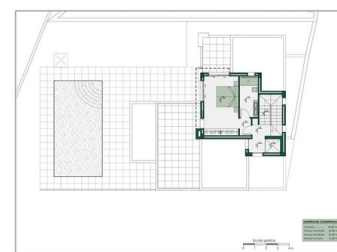

4 BEDROOM VILLA SE VENDE EN CALPE - 1.145.000€

Dormitorios: 4

Construir: 321m²

Pool: Yes

Baños: 4

Parcela: 885m²

Referencia:

Descripción

EXCLUSIVA VILLA MIRANDO AL MAR

Un inmueble en un enclave único con maravillosas vistas al mar y al emblemático Peñón de Ifach cerca del pueblo de Calpe. Se trata de una promoción ubicada en Maryvilla Resort, seleccionada por ubicación, orientación y vistas al mar en la que cada villa ha sido diseñada y adaptada específicamente a esta parcela con un diseño exclusivo y carácter propio, integrado en su entorno así como diseñado para disfrutar de las vistas al mar y el benigno clima mediterráneo. El complejo tiene su propio puerto deportivo y uno de los mejores restaurantes de Calpe.