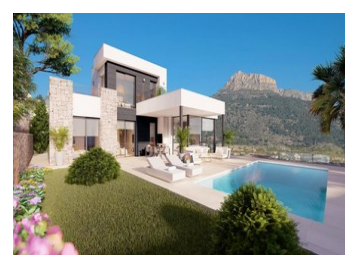

4 BEDROOM VILLA SE VENDE EN CALPE - 1.145.000€

 Dormitorios: 4

 Construir: 321m²

 Pool: Yes

 Baños: 4

 Parcela: 885m²

 Referencia:

Descripción

EXCLUSIVA VILLA MIRANDO AL MAR

Un inmueble en un enclave único con maravillosas vistas al mar y al emblemático Peñón de Ifach cerca del pueblo de Calpe. Se trata de una promoción ubicada en Maryvilla Resort, seleccionada por ubicación, orientación y vistas al mar en la que cada villa ha sido diseñada y adaptada específicamente a esta parcela con un diseño exclusivo y carácter propio, integrado en su entorno así como diseñado para disfrutar de las vistas al mar y el benigno clima mediterráneo. El complejo tiene su propio puerto deportivo y uno de los mejores restaurantes de Calpe...