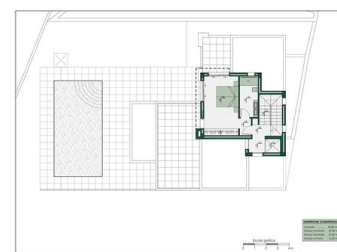

4 BEDROOM VILLA SE VENDE EN CALPE - 1.145.000€

Dormitorios: 4

Construir: 321m²

Pool: Yes

Baños: 4

Parcela: 885m²

Referencia:

Descripción

EXCLUSIVA VILLA MIRANDO AL MAR

Un inmueble en un enclave único con maravillosas vistas al mar y al emblemático Peñón de Ifach cerca del pueblo de Calpe. Se trata de una promoción ubicada en Maryvilla Resort, seleccionada por ubicación, orientación y vistas al mar en la que cada villa ha sido diseñada y adaptada específicamente a esta parcela con un diseño exclusivo y carácter propio, integrado en su entorno así como diseñado para disfrutar de las vistas al mar y el benigno clima mediterráneo. El complejo tiene su propio puerto deportivo y uno de los mejores restaurantes de Calpe...