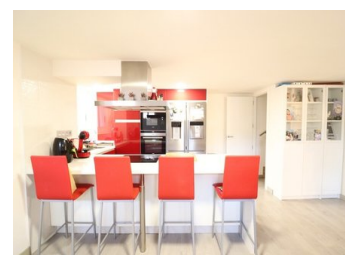

4 BEDROOM ADOSADO SE VENDE EN TORREVIEJA - 225.000€

Dormitorios: 4

Construir: 165m²

Pool: Yes

Baños: 3

Parcela: 70m²

Referencia: 618852

Descripción

Torrevieja, Urb. Torrealmendros vivienda adosada tipo dúplex en esquina de 165 m² de vivienda y con una parcela de 70 m² con entrada para coche, 4 dormitorios, 3 baños, amplio salón comedor con cocina integrada con su isla, 2 terrazas, zona de barbacoa, trastero, la vivienda se vende amueblada y la urbanización cuenta con una gran zona verde con piscina comunitaria, zona deportiva con pista de tenis, zona infantil.