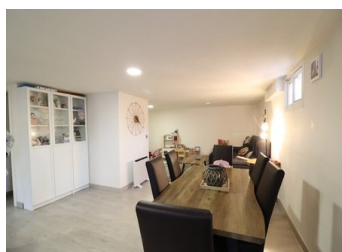

4 BEDROOM ADOSADO SE VENDE EN TORREVIEJA - 225.000€

Dormitorios: 4

Construir: 165m²

Pool: Yes

Baños: 3

Parcela: 70m²

Referencia: 618852

Descripción

Torrevieja, Urb. Torrealmendros vivienda adosada tipo dúplex en esquina de 165 m² de vivienda y con una parcela de 70 m² con entrada para coche, 4 dormitorios, 3 baños, amplio salón comedor con cocina integrada con su isla, 2 terrazas, zona de barbacoa, trastero, la vivienda se vende amueblada y la urbanización cuenta con una gran zona verde con piscina comunitaria, zona deportiva con pista de tenis, zona infantil.