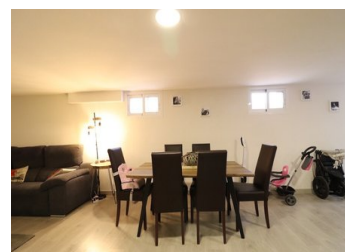

4 BEDROOM ADOSADO SE VENDE EN TORREVIEJA - 225.000€

Dormitorios: 4

Construir: 165m²

Pool: Yes

Baños: 3

Parcela: 70m²

Referencia: 618852

Descripción

Torrevieja, Urb. Torrealmendros vivienda adosada tipo dúplex en esquina de 165 m² de vivienda y con una parcela de 70 m² con entrada para coche, 4 dormitorios, 3 baños, amplio salón comedor con cocina integrada con su isla, 2 terrazas, zona de barbacoa, trastero, la vivienda se vende amueblada y la urbanización cuenta con una gran zona verde con piscina comunitaria, zona deportiva con pista de tenis, zona infantil.