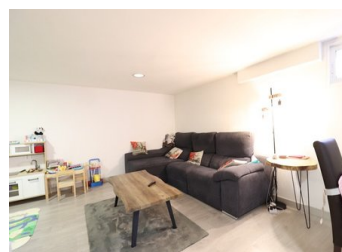

4 BEDROOM ADOSADO SE VENDE EN TORREVIEJA - 225.000€

Dormitorios: 4

Construir: 165m²

Pool: Yes

Baños: 3

Parcela: 70m²

Referencia: 618852

Descripción

Torrevieja, Urb. Torrealmendros vivienda adosada tipo dúplex en esquina de 165 m² de vivienda y con una parcela de 70 m² con entrada para coche, 4 dormitorios, 3 baños, amplio salón comedor con cocina integrada con su isla, 2 terrazas, zona de barbacoa, trastero, la vivienda se vende amueblada y la urbanización cuenta con una gran zona verde con piscina comunitaria, zona deportiva con pista de tenis, zona infantil.