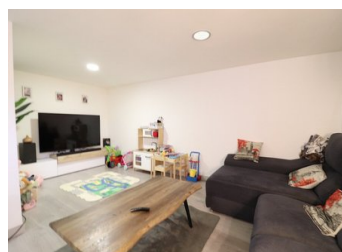

4 BEDROOM ADOSADO SE VENDE EN TORREVIEJA - 225.000€

Dormitorios: 4

Construir: 165m²

Pool: Yes

Baños: 3

Parcela: 70m²

Referencia: 618852

Descripción

Torrevieja, Urb. Torrealmendros vivienda adosada tipo dúplex en esquina de 165 m² de vivienda y con una parcela de 70 m² con entrada para coche, 4 dormitorios, 3 baños, amplio salón comedor con cocina integrada con su isla, 2 terrazas, zona de barbacoa, trastero, la vivienda se vende amueblada y la urbanización cuenta con una gran zona verde con piscina comunitaria, zona deportiva con pista de tenis, zona infantil.