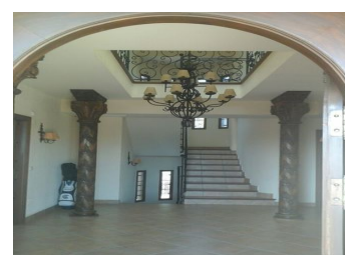

### Descripción

Chalet de lujo individual con parcela de 7.000 m<sup>2</sup> a 6 km. de Playas.

Reducido de 1.700.000 a 980.000 Situado en una zona de gran prestigio, a 6 km. del Aeropuerto de Alicante y a 9 km. de Alicante capital.

Dispone de 2 entradas para vehículos, zona de aparcamiento para 6 coches, zona de ocio amplia, con vegetación de fácil mantenimiento. Piscina y zona de recreo muy soleada.

Consta de 3 plantas de 120 m<sup>2</sup> cada una. Planta Sótano, con gran salón y zona Chill Out, Planta Baja con hall, cocina independiente con salida a la parcela, despensa, dormitorio, baño completo, salón comedor y gran porche orientado a piscina. En la planta primera dispone de 4 dormitorios, 3 de ellos en suite y 3 terrazas. Diseñada y con...