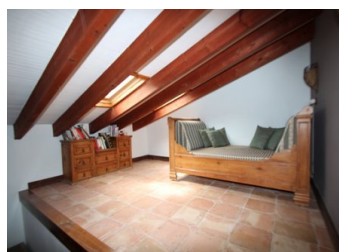

4 BEDROOM VILLA SE VENDE EN ORIHUELA - 1.425.000€

Dormitorios: 4

Construir: 350m²

Pool: No

Baños: 3

Parcela: 13700m²

Referencia: 586670

Descripción

Oportunidad de vivir en un lugar único y con posibilidad de tener tu propio negocio. Frente al embalse de la Pedrera, les ofrecemos un impresionante Chalet independiente en una parcela de 13.700 mts y con una vivienda de 320 mts con vistas impresionantes al embalse. Esta impresionante vivienda se distribuye en dos plantas con dos salones con chimenea uno de ellos grandísimo de 85 mts², cocina con su isla, 4 dormitorios, 3 baños, 1 aseo, solarium y un gran porche con vistas a los naranjos, gran terraza con barbacoa y piscina de 15 x 7 m, mirando al lago. Hay posibilidad de ampliar la vivienda en la planta de arriba...