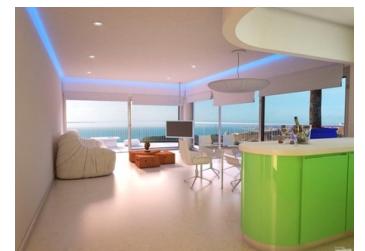

2 BEDROOM PLANTA ALTA SE VENDE EN BENALMADENA - 825.000€

 Dormitorios: 2

 Construir: 121m²

 Pool: Yes

 Baños: 2

 Parcela: 0m²

 Referencia:

Descripción