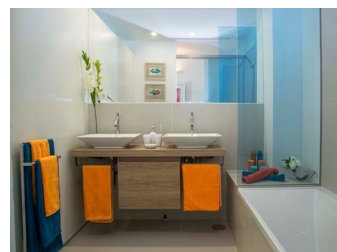

2 BEDROOM PLANTA ALTA SE VENDE EN BENALMADENA - 825.000€

 Dormitorios: 2

 Construir: 121m²

 Pool: Yes

 Baños: 2

 Parcela: 0m²

 Referencia:

Descripción